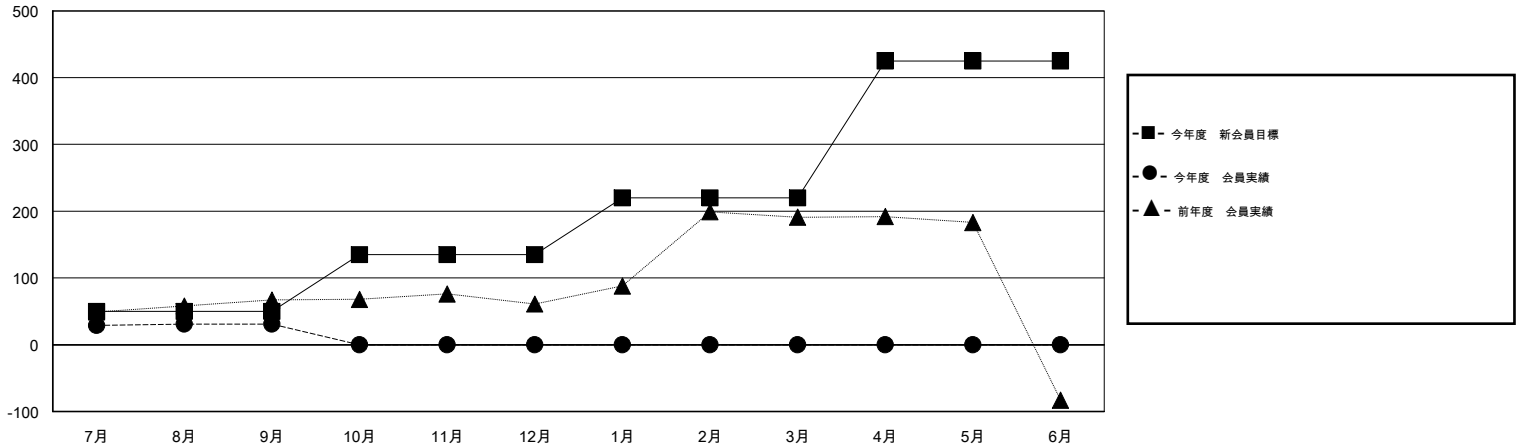

MONTHLY MEMBERSHIP PROGRESS REPORT

District 333 A

Results as of: 9/30/2016

GMT: Masayuki Kaneko

地域 JAPAN

GMT会則地域 5-Jap

クラブ				
結果 : 2016-2017				
四半期	新クラブ目標	新クラブ	解散クラブ	純増 / 減
7月/8月/9月	0	0	0	0
10月/11月/12月	0	0	0	0
1月/2月/3月	0	0	0	0
4月/5月/6月	1	0	0	0

名				
結果 : 2016-2017				
四半期	新会員目標	チャーターメン バー / 新会員	退会者	純増 / 減
7月/8月/9月	50	77	46	31
10月/11月/12月	85	0	0	0
1月/2月/3月	85	0	0	0
4月/5月/6月	205	0	0	0

新クラブ目標及び実績累計

会員目標及び実績累計

解散クラブ: 0	42 CLUBS OF 74 一名以上の新会員を登録	男女別
退会者		男性 2,578 (79.03%)
物故会員 4		女性 684 (20.97%)
クラブ解散 0	健康診断データはこちら	家族会員 1,154
その他 42		世帯主 508
合計 46		世帯主以外 646